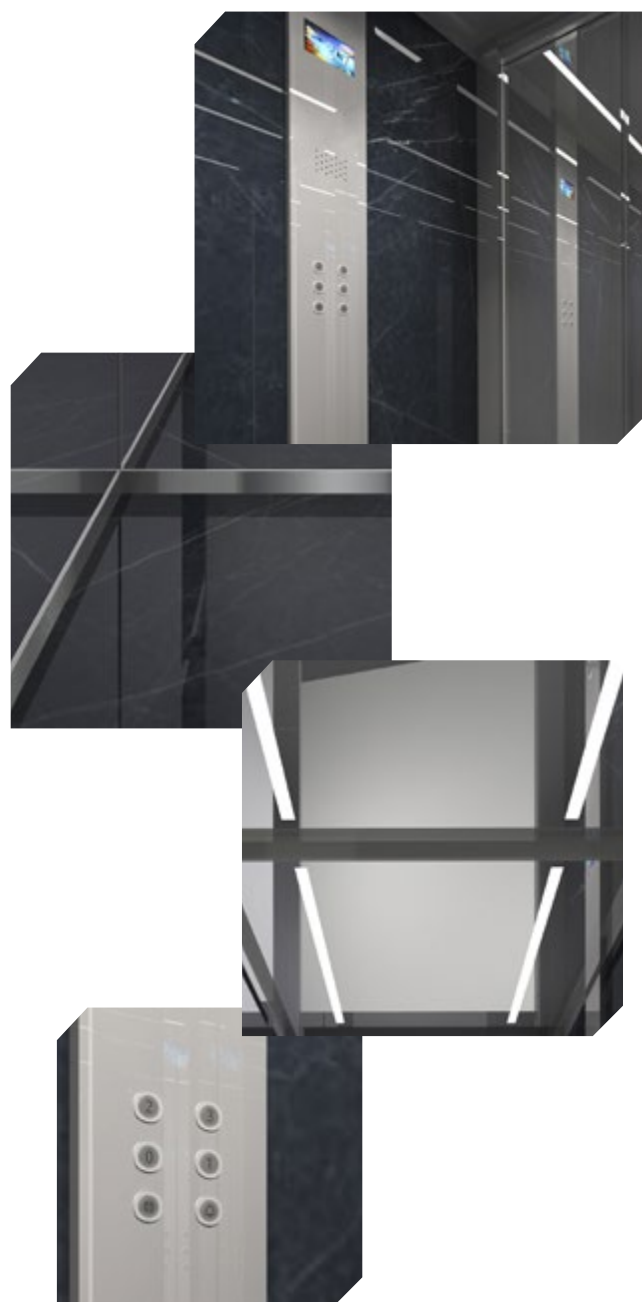

# FUTURA V4

**PARETI**  
WALLS

Gres porcellanato Ultra® nero marquina  
*Ultra® porcelain tile black marquina*

**PROFILI**  
PROFILES

Acciaio inox X01 lucido BA  
*St-steel X01 polished BA*

**SPECCHIO**  
MIRROR

Tutta altezza su parete di fondo e laterale  
*Full-height on back and side walls*

**ILLUMINAZIONE**  
LIGHTING

Controtetto L17 doppia lama LED in acciaio inox X01 lucido BA  
*L17 double LED bar dropdown ceiling in st-steel X01 polished BA*