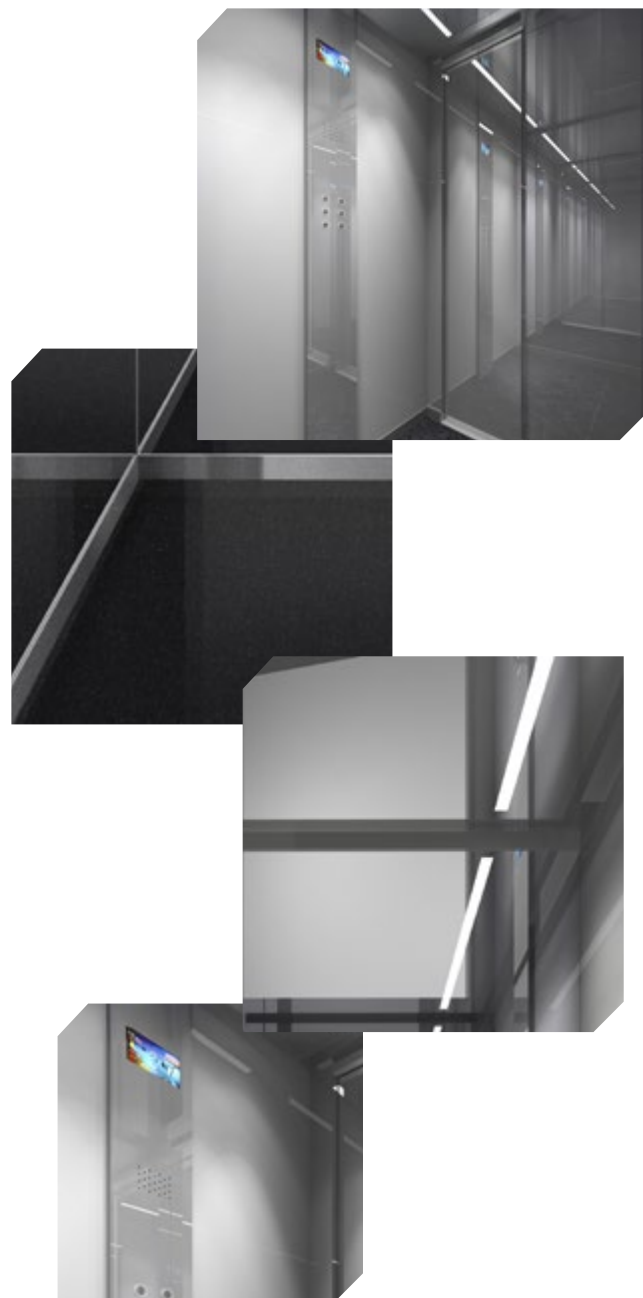

LINEA FUTURA
FUTURA COLLECTION

FUTURA V2

PARETI
WALLS

Acciaio inox X02 scotch-brite
St-steel X02 scotch-brite

PROFILI
PROFILES

Acciaio inox X01 lucido BA
St-steel X01 polished BA

SPECCHIO
MIRROR

Tutta altezza su parete di fondo e laterale
Full-height on back and side walls

ILLUMINAZIONE
LIGHTING

Controtetto L16 lama LED in acciaio inox
X01 lucido BA
*L16 LED bar dropdown ceiling in st-steel
X01 polished BA*

PAVIMENTO
FLOOR

Rocksolid 630