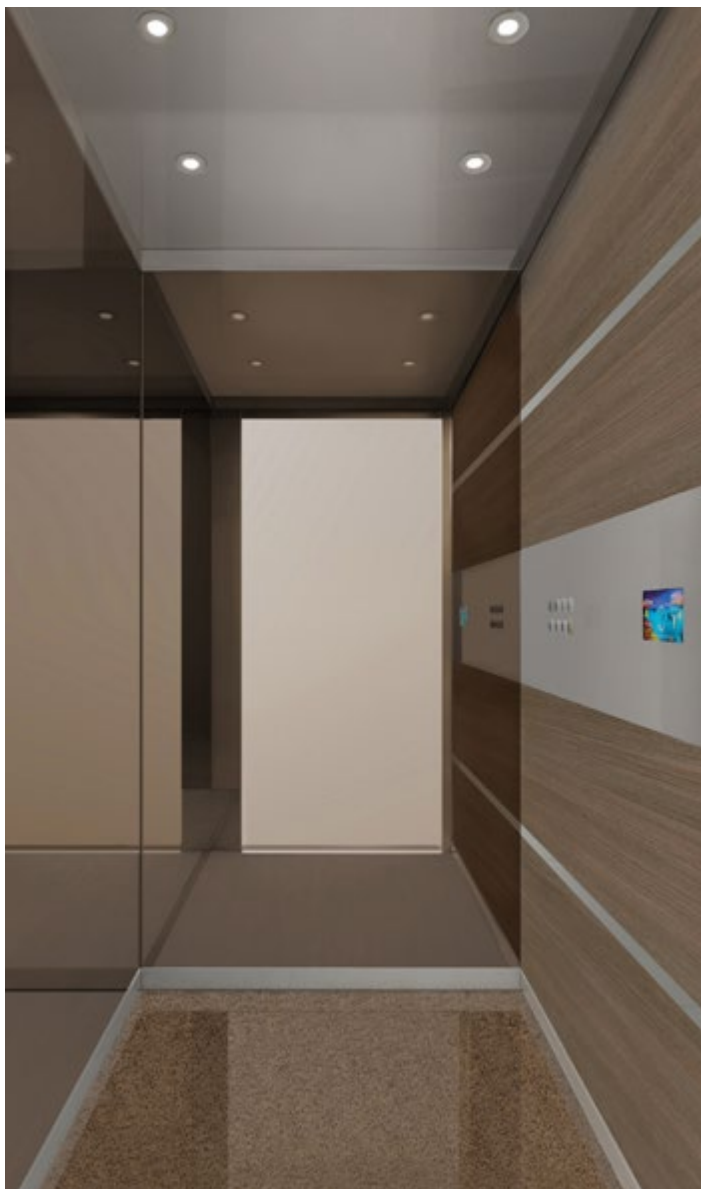

LINEA FUTURA
FUTURA COLLECTION

FUTURA F5

PARETI
WALLS

Laminato plastico 605 colony brown
Plastic laminate 605 colony brown

MODANATURE
MOLDINGS

Orizzontali a filo in acciaio inox X02
scotch-brite
Horizontal flush st-steel X02 scotch-brite

PROFILI
PROFILES

Acciaio inox X02 scotch-brite
St-steel X02 scotch-brite

SPECCHIO
MIRROR

Bronzo a tutta altezza su parete di fondo
e laterale
Bronze full-height on back and side walls

TETTO
ROOF

Acciaio inox X02 scotch-brite
St-steel X02 scotch-brite

ILLUMINAZIONE
LIGHTING

Faretti tondi L01 LED 4000k
Round spot L01 LED 4000k

PAVIMENTO
FLOOR

Rocksolid Vetro Moretti