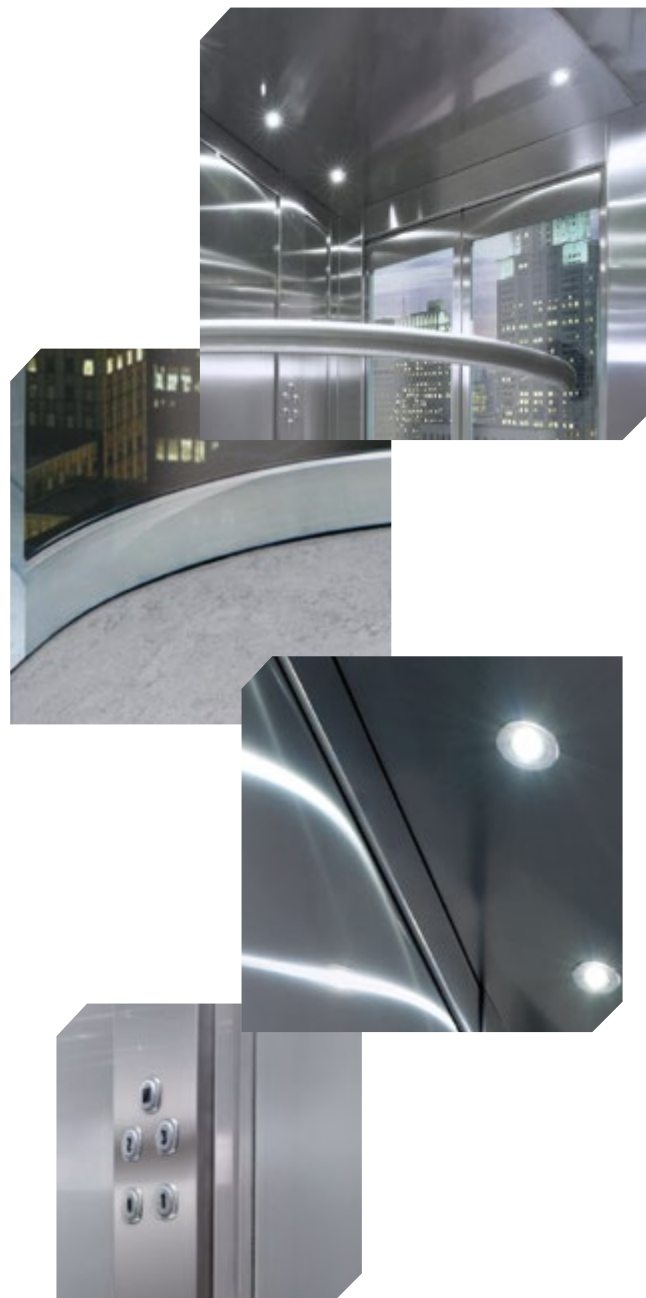

# BELLATRIX

**PARETI**  
**WALLS**

Acciaio inox X02 scotch-brite e parete di fondo panoramica curva  
*St-steel X02 scotch-brite and curved panoramic back wall*

**PROFILI**  
**PROFILES**

Acciaio inox X02 scotch-brite  
*St-steel X02 scotch-brite*

**CORRIMANO**  
**HANDRAIL**

Tondo in acciaio inox satinato C01  
*Round in satin st-steel C01*

**TETTO**  
**ROOF**

Acciaio inox X02 scotch-brite  
*St-steel X02 scotch-brite*

**ILLUMINAZIONE**  
**LIGHTING**